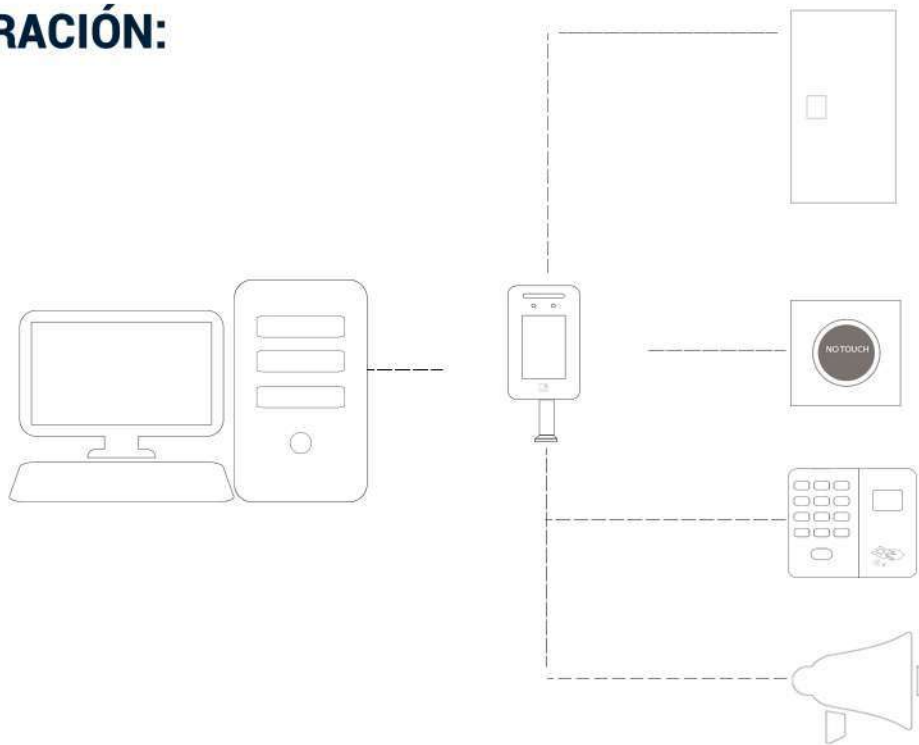

CONFIGURACIÓN:

Derechos del autor ©Dley Seguridad Electrónica S.A. Todos los derechos reservados.
Dley Seguridad Electrónica S.A. puede realizar cambios, mejoras en los productos y servicios, detener su producción o comercialización en cualquier momento y sin previo aviso. El logo y la marca son propiedad de Dley Seguridad Electrónica S.A. Para más información puedes visitarnos:
Nuestra website: <https://www.dley.com.ec/> o <https://ventas.dley.com.ec/>
Email: ventas@dley.com.ec
Tel: (+593) 0985178133