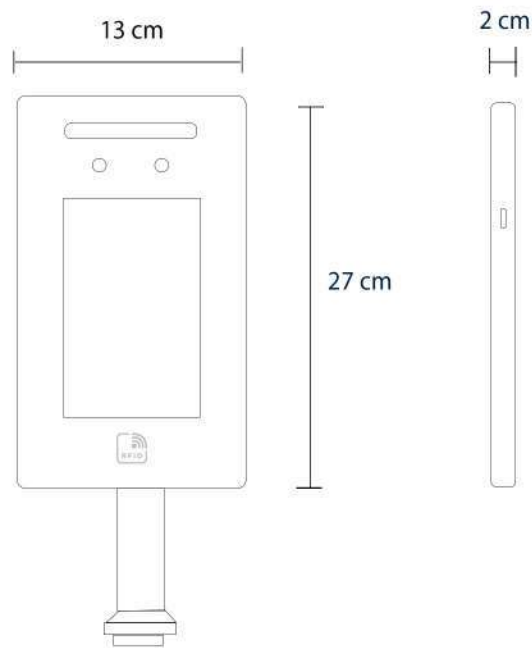

DIMENSIONES: