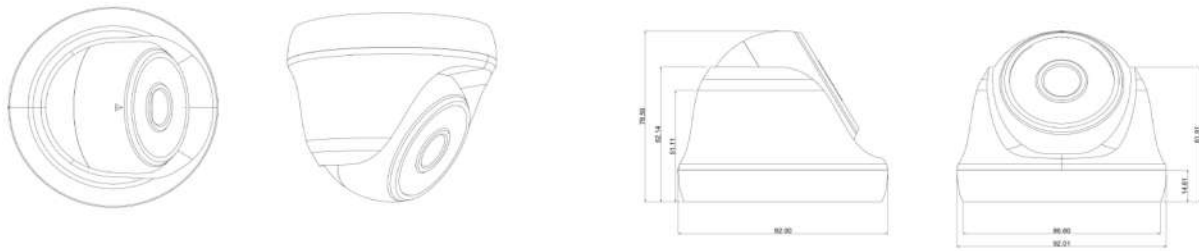

MINI FIXED DOME HD 2MP CAMERA DHP218

1080p x 960 resolution
2.8 mm fixed focal lens
DWDR
4 in 1 video output
(TVI/AHD/CVI/CVBS)
IP67

CAMERA

Image sensor: 1/3" Full HD CMOS Sensor
TV System: PAL/NTSC
Resolution: 2 MP 1080 P
Effective Pixels: 1920(H) 1080(V)
Min. Illumination: 0.01Lux
Scanning System: Progressive
Electronic Shutter: Auto
Digital noise: DNR
WDR: DWDR
OSD: Supported
White Balance: Auto/Manual

LENS

Focus Length: 2.8 mm
Focus Control: Fixed
Lens Type: Fixed
Pixels: 2MP

IR

IR Range: Up to 30 m
IR Status: AGC Auto Control
Day/Night: IR-cut filter with auto switch (ICR)

GENERAL

Housing: Plastic
Protection Level: IP67

MINI FIXED DOME HD 2MP CAMERA DHP218

Dview

GENERAL

Operation Temperature: -10°C ~ +60°C RH95% Max
Power Supply: DC12V±10%,550mA
Dimension: 90.5(W) x 80(H) x 80(D)mm
Weight: 300g

DIMENSIONS

Derechos del autor ©Dley Seguridad Electronica S.A. Todos los derechos reservados.
Dley Seguridad Electronica S.A. puede realizar cambios, mejoras en los productos y servicios,
detener su producción o comercialización en cualquier momento y sin previo aviso.
El logo y la marca son propiedad de Dley Seguridad Electronica S.A.
Para más información puedes visitarnos:
Nuestra website: <https://www.dley.com.ec/> o <https://ventas.dley.com.ec/>
Email: ventas@dley.com.ec
Tel: (+593) 0985178133-0984638941