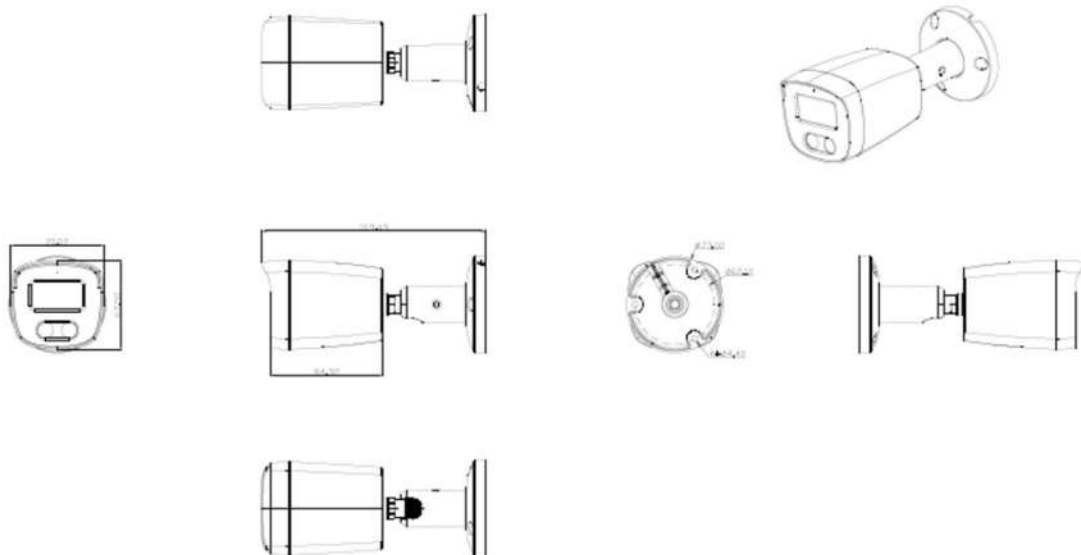

GENERAL

Housing: Metal

FIXED BULLET NETWORK 4 MP CAMERA DIM436

Dview

SD Card Slot: Optional Internal, Support Max 512GB

Protection Level: IP67

Operation Temperature: -20°C ~ +60°C RH95% Max

Power Supply: DC12V±10%,700mA

Dimension: 169.49 (L) x 70.07 (W) x 67.5 (H) mm

Weight: 600 g

DIMENSIONS

Derechos del autor ©Dley Seguridad Electronica S.A. Todos los derechos reservados.
Dley Seguridad Electronica S.A. puede realizar cambios, mejoras en los productos y servicios,
detener su producción o comercialización en cualquier momento y sin previo aviso.
El logo y la marca son propiedad de Dley Seguridad Electronica S.A.
Para más información puedes visitarnos:
Nuestra website: <https://www.dley.com.ec/> o <https://ventas.dley.com.ec/>
Email: ventas@dley.com.ec
Tel: (+593) 0985178133-0984638941