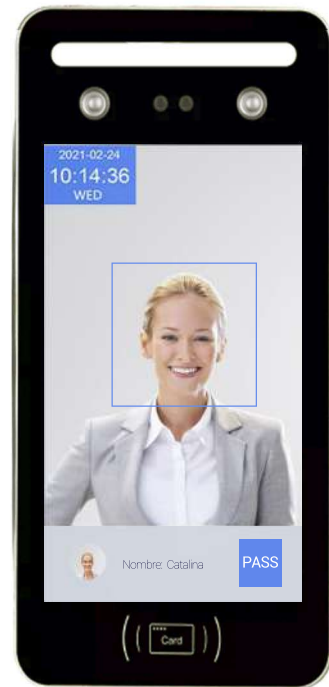

TERMINAL CON RECONOCIMIENTO FACIAL INTELIGENTE

DL-N30

TERMINAL DE RECONOCIMIENTO FACIAL SMART

DL-N30

El sistema del terminal está diseñado para el control de acceso o asistencia. Incorpora un sistema de reconocimiento inteligente con luz visible que mejora la detección y evita ataques de suplantación de identidad. Es rápido y preciso gracias a su procesador de gran almacenamiento.

Tiene una capacidad de 30.000 rostros, 300.000 tarjetas, 30.000 contraseñas y registra hasta 500.000 eventos.

Su interfaz es rápida y amigable, lo que permite a los usuarios interactuar con el sistema de manera fácil e intuitiva. Además, cuenta con un software gratuito que no requiere la adquisición de una licencia.

Es una solución de alto rendimiento para una gestión eficiente en la administración de usuarios.

ESPECIFICACIONES TÉCNICAS:

CAPACIDAD DEL DISPOSITIVO

Capacidad de rostros:	30.000
Capacidad de tarjetas:	30.000
Capacidad de contraseña:	30.000
Capacidad de eventos:	500.000
Tipo de Identificación:	1:1,1:N
Display Identificación:	Nombre de Persona y Número
Tiempo de reconocimiento Facial:	Menos 0.2 segundos (5 rostros)
Distancia de Reconocimiento Facial:	0.5-1.5 metros
Función Inteligente:	Detección de Reconocimiento Facial rostro vivo
Detección de máscara:	Verificación facial con cubreboca