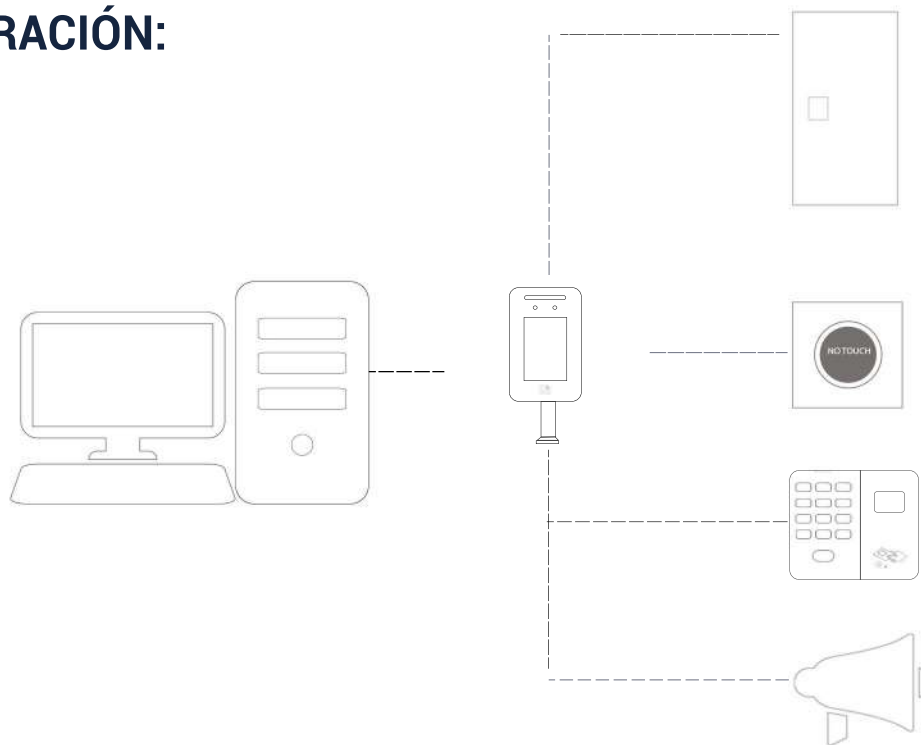

CONFIGURACIÓN:

Derechos del autor ©Dley Seguridad Electrónica S.A. Todos los derechos reservados. Dley Seguridad Electrónica S.A. puede realizar cambios, mejoras en los productos y servicios, detener su producción o comercialización en cualquier momento y sin previo aviso. El logo y la marca son propiedad de Dley Seguridad Electrónica S.A. Para más información puedes visitarnos:

Nuestra website: <https://www.dley.com.ec/> o <https://ventas.dley.com.ec/> Email:

ventas@dley.com.ec

Tel: (+593) 0985178133