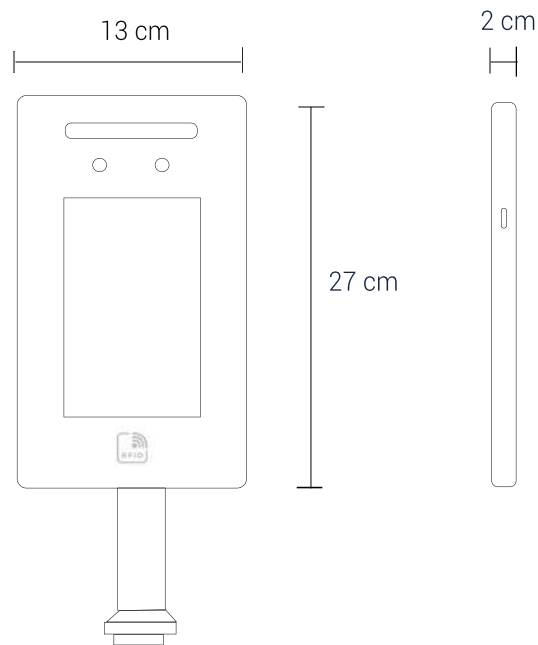

DIMENSIONES: